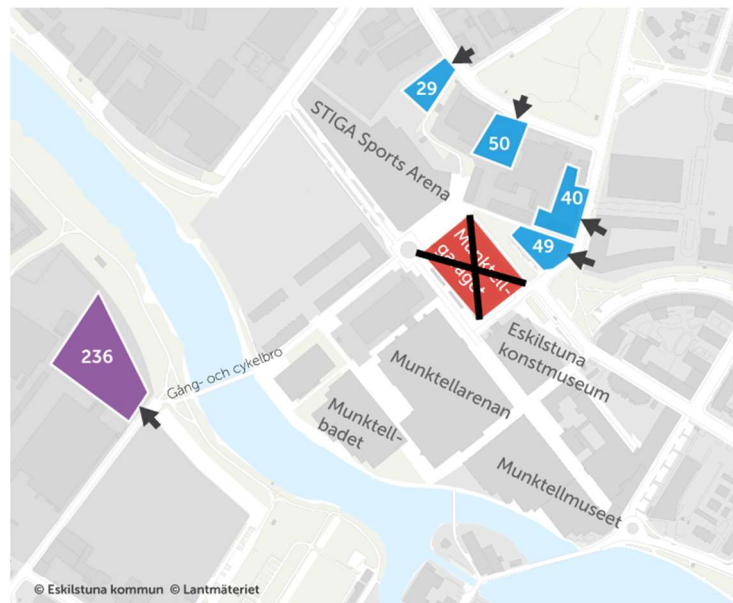

Parkering:

Parkeringshuset vid Munktelldbadet är underombyggnad. Men det finns gott om parkeringar i närheten av badet. Se karta nedan eller via länk. Se till så att de som åker bil till tävlingen får denna information.

Det finns ett fåtal parkeringsplatser för rörelsehindrade i anslutning till badet, tillstånd krävs.

Parkering i Munktelområdet

1. Munktelgaraget är avstängt från 1 november
   - Alternativ parkering inom biljett område M1
   - Alternativ parkering (ej kommunal)
2. Antalet parkeringsplatser visas i vit text, pilen visar infarten

Fler parkeringar hittar du på eskilstuna.se/parkering

Information:

Christoffer Andersson
christoffer@eskilstunasimklubb.se / 070-478 09 06