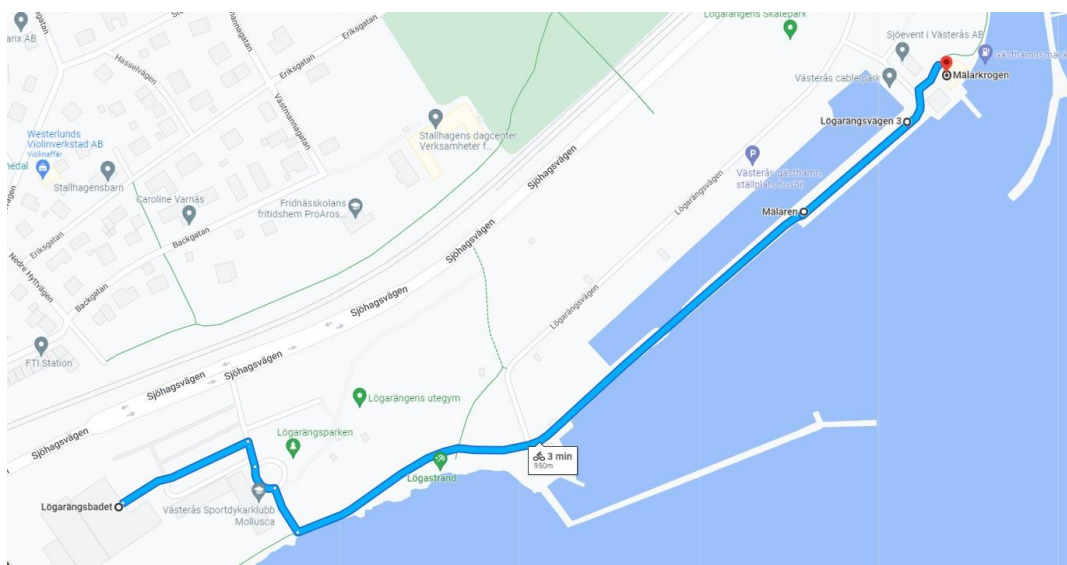

Funktionärer: Vi är tacksamma för all hjälp med funktionärer. De som ställer upp 2 pass samma dag får en lunch. Funktionärens förening får 160:- avdrag på startavgiften för varje funktionär/pass. Anmäl funktionärer till annelie.sterling@telia.com.

Funktionärsmöte: Samling för funktionärerna 45 min innan varje pass.

Försäljning: Det kommer att finnas försäljning av simutrustning. Swimnet, Jolyn och Olander swim finns i simhallen.

Heatlistor: Sätts upp i simhallen.

Klubbfack: Finns vid tävlingsbyrån.

Ledarmöte: Vi vill att en representant/förening kommer på ledarmöte kl. 08.00 på lördagen, inne i avsimningsbassängen.

Mat: Se [tävlingens hemsida](#) för info om mat och logi. Lunch serveras på Mälarkrogen, 8 min promenad från Lögarängsbadet.

Ni som föränmäler mat gör det senast måndag 20 mars kl. 10:00, glöm inte specialkost. (De som beställer specialkost går till bardisken i Mälarkrogen med sin matbiljett och väntar in personal).

Omklädning: En ledare/förening kvitterar ut entréband som används för att låsa skåpet.

Parkering: Finns i området, avgift lördag 9–15, avgiftsfritt på söndag. Använd gärna EasyPark-appen.