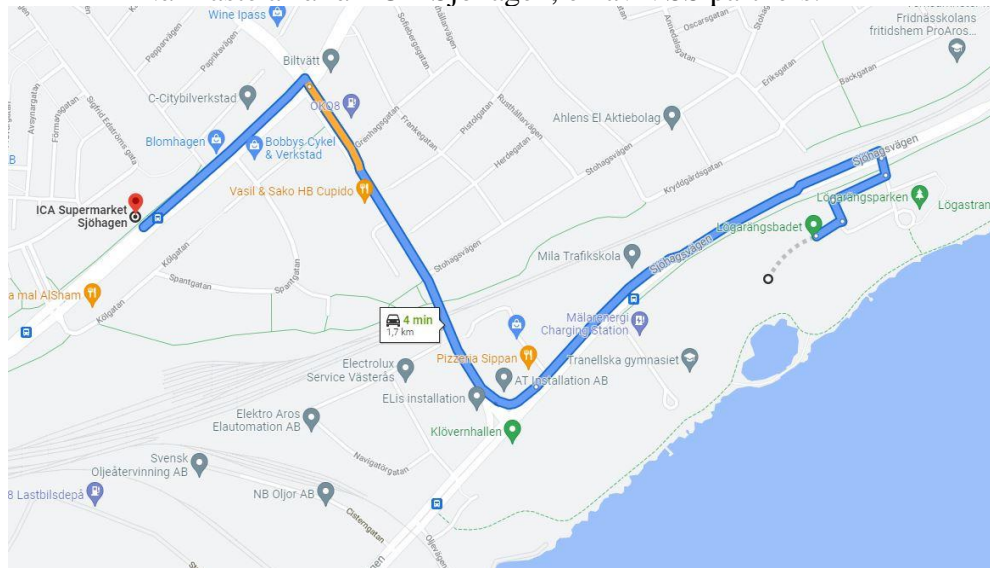

Västerås Simsällskap hälsar er välkomna till Västerås Meet 2023

Vi ber er läsa igenom detta PM.

En ledare/förening kvitterar ut entréband i Tävlingsbyrån som används för att komma in på badet samt låsa skåpet. Vid tävlingens slut lämnas föreningens ALLA band samtidigt i Tävlingsbyrån. Ej återlämnade band debiteras 200 kr/st.

Avanmälan: Görs via Tränarappen senast 1 timme före pass 1.
För övriga pass ska avanmälningarna göras senast 30 minuter efter det att föregående pass är avslutat.

Avsim: Sker i multi/hopp-bassängen (25m).

Cafeteria: Finns i entréhallen och är öppen under tävlingarna.
Närmaste affär är ICA Sjöhagen, en av VSS partners.